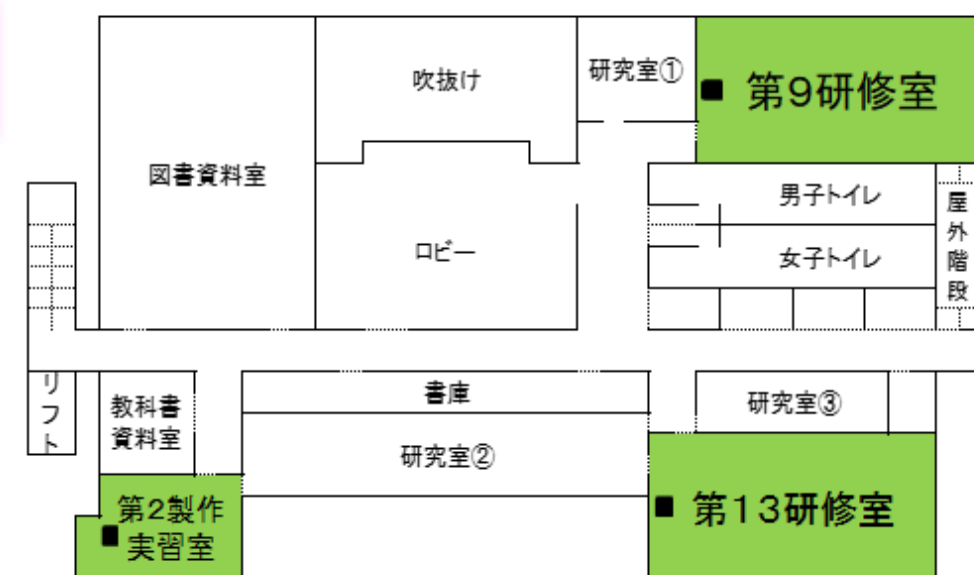

施設紹介

広島市教育センター

広島市研修センター

1F

2F

3F

階	室名	定員
1階	第1研修室	120
	第2研修室	36
2階	第3研修室	56
	第4研修室	40
	第5研修室	24
	第12研修室	16

4F