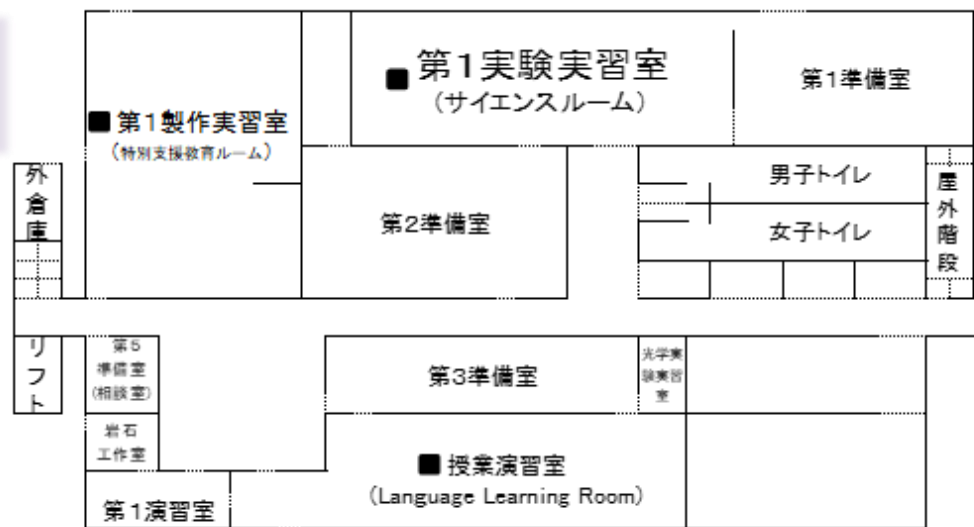

施設紹介

広島市教育センター

広島市研修センター

1F

2F

3F

階	室名	定員
1階	第1研修室	120
	第2研修室	36
2階	第3研修室	56
	第4研修室	40
	第5研修室	24
	第12研修室	16

4F