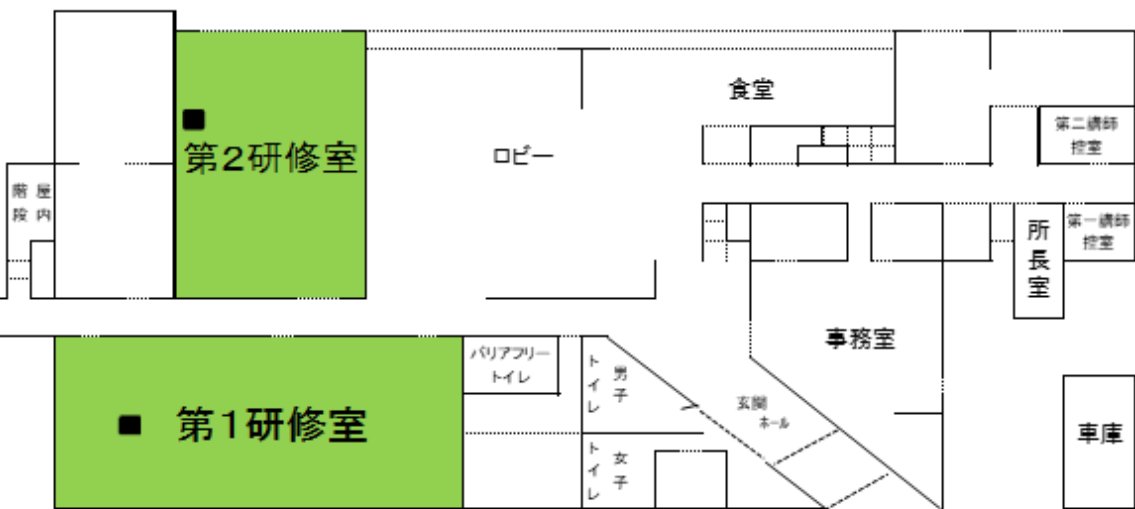

施設紹介

広島市教育センター

広島市研修センター

1F

2F

3F

階	室名	定員
1階	第1研修室	120
	第2研修室	36
2階	第3研修室	56
	第4研修室	40
	第5研修室	24
	第12研修室	16

4F