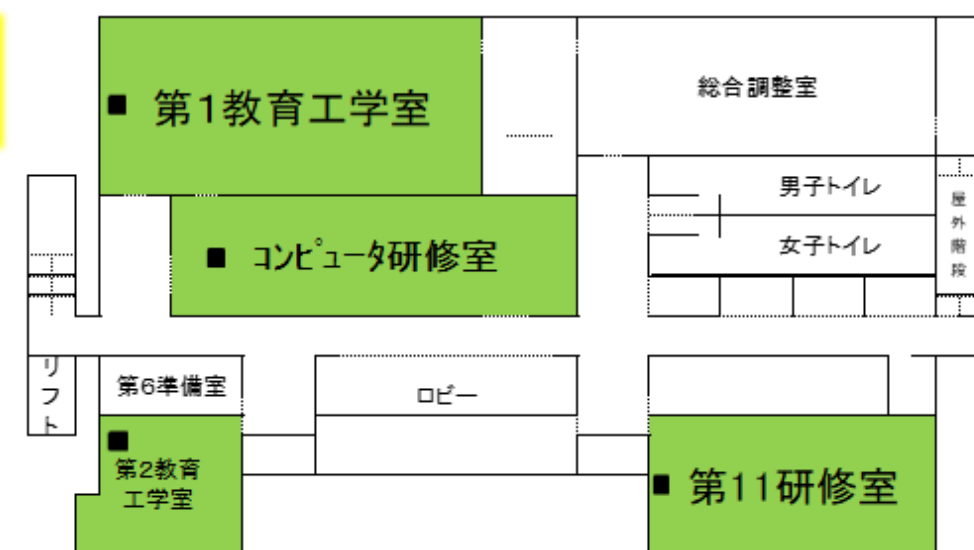

施設紹介

広島市教育センター

広島市研修センター

1F

2F

3F

階	室名	定員
1階	第1研修室	120
	第2研修室	36
2階	第3研修室	56
	第4研修室	40
	第5研修室	24
	第12研修室	16

4F