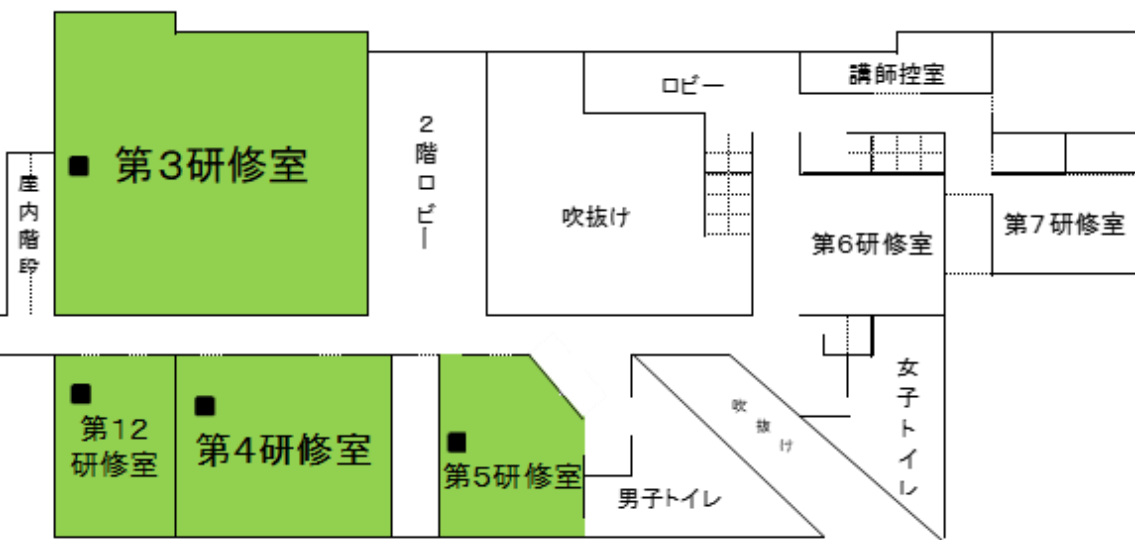

施設紹介

広島市教育センター

広島市研修センター

1F

2F

3F

階	室名	定員
1階	第1研修室	120
	第2研修室	36
2階	第3研修室	56
	第4研修室	40
	第5研修室	24
	第12研修室	16

4F