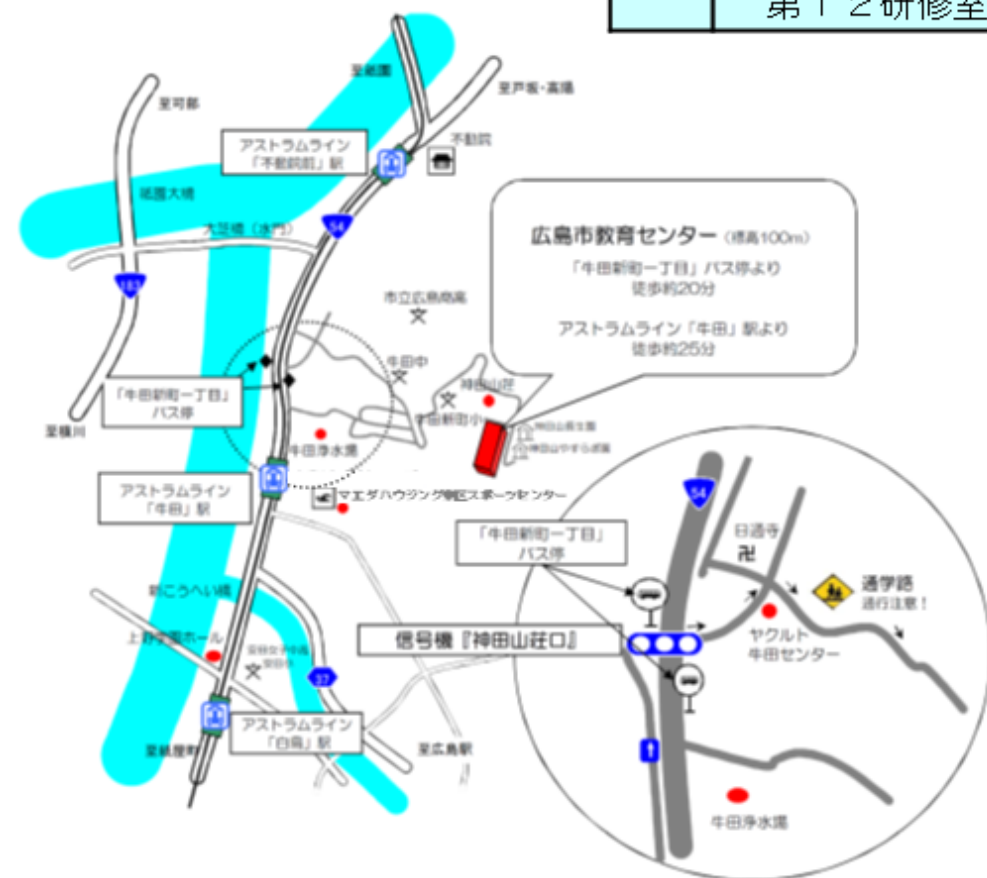

施設紹介

広島市教育センター

広島市研修センター

1F

2F

3F

階	室名	定員
1階	第1研修室	120
	第2研修室	36
2階	第3研修室	56
	第4研修室	40
	第5研修室	24
	第12研修室	16

4F