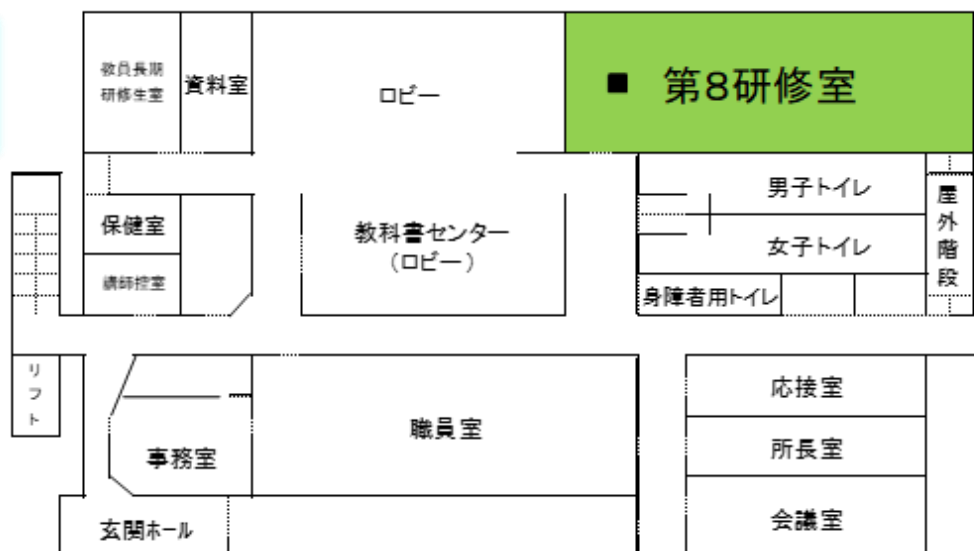

施設紹介

広島市教育センター

広島市研修センター

1F

2F

3F

階	室名	定員
1階	第1研修室	120
	第2研修室	36
2階	第3研修室	56
	第4研修室	40
	第5研修室	24
	第12研修室	16

4F